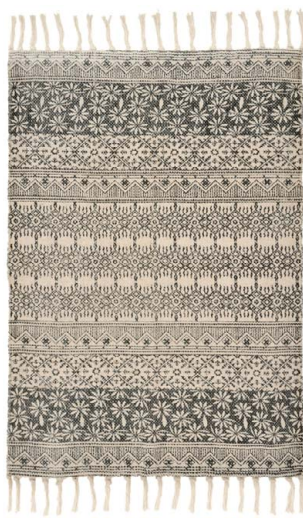

BS087
Teppich ORIENTAL
 90 x 150 cm, Muster gedruckt

BS089
Teppich MODERN
 90 x 150 cm, Muster gedruckt

BS016
Teppich ETHNO
 60 x 90 cm
 Muster gedruckt und gewebt

BS019
Teppich BOHO CHIC
 60 x 90 cm
 Muster gedruckt und gewebt

BS020
Teppich ETHNO
 60 x 90 cm
 Muster gedruckt und gewebt

BS097
Teppich MODERN
 90 × 150 cm, Muster gewebt

BS128
Teppich TROPICAL
 90 × 150 cm, Muster gedruckt

BS098
Teppich ORIENTAL
 60 × 90 cm, Muster gedruckt

BS099
Teppich VINTAGE
 60 × 90 cm, Muster gedruckt

BS112
Teppich RETRO
 60 × 90 cm, Muster gewebt

BS010
 Teppich BOHO CHIC
 120 x 190 cm, Muster gedruckt und gewebt

BS013
 Teppich ETHNO
 70 x 120 cm, Muster gedruckt und gewebt