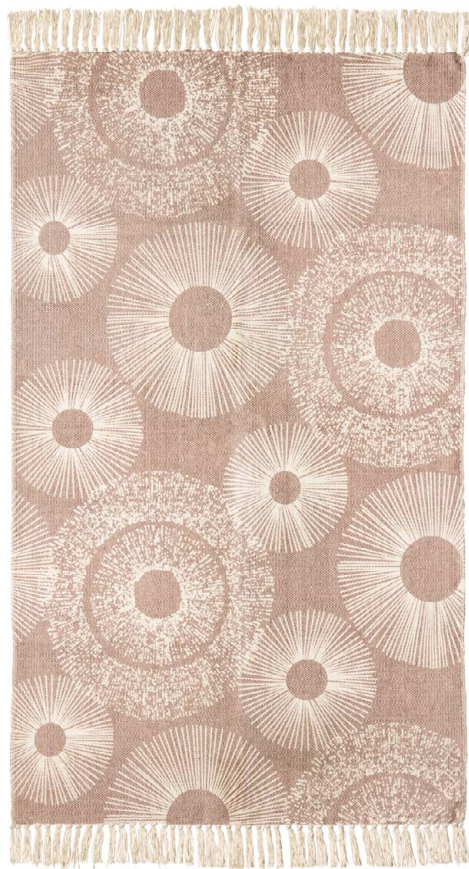

 **BS014**
Läufer ETHNO
70 × 210 cm, Muster gedruckt und gewebt

BS151
Teppich RUSTIC
75 x 120 cm, Muster gedruckt

Unsere Teppiche BS148, BS149 und BS150 bestehen zu 50 % aus Jute – einem erneuerbaren Material, das sich perfekt mit Baumwolle kombinieren lässt.

Our carpets BS148, BS149 and BS150 are made of 50 % jute – a renewable material and perfect to match with cotton.

BS148
Teppich RETRO
90 x 150 cm, Muster gedruckt

BS156
Teppich MODERN
75 x 120 cm, Muster gedruckt

BS012
Läufer ETHNO
70 x 210 cm, Muster gedruckt und gewebt

 BS150
 Teppich RETRO
 90 x 150 cm, Muster gedruckt

 BS147
 Teppich FLORAL
 90 x 150 cm, Muster gedruckt

 BS149
 Teppich RETRO
 120 x 190 cm, Muster gedruckt