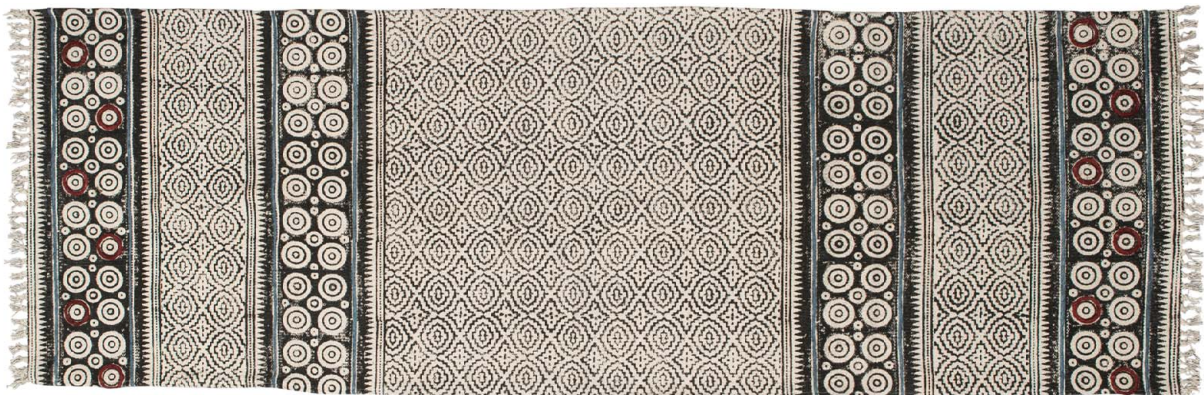

BS012
Läufer ETHNO
70 x 210 cm, Muster gedruckt und gewebt