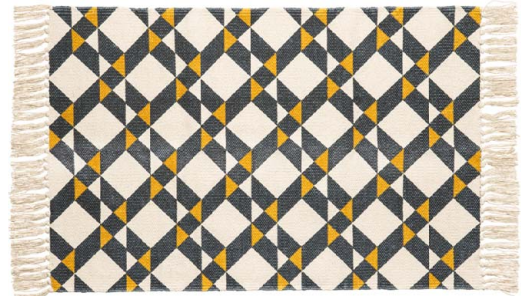

www.goodweave.org

 **BS153**
Teppich INDUSTRIAL
120 × 190 cm, Muster gedruckt

 **BS152**
Teppich MODERN
60 × 90 cm, Muster gedruckt

 **BS154**
Teppich MODERN
60 × 90 cm, Muster gedruckt

 **BS155**
Teppich ORIENTAL
60 × 90 cm, Muster gedruckt